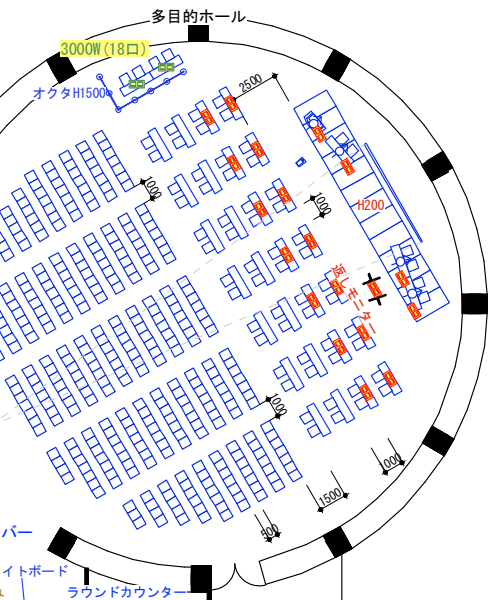

配信控室

本会議場

800席
 スクール: 80席+シアター720席
 大展示場1/3
 ※レイアウト: 会場側
 300W(2口) x 21個

展示事務局

お茶席関係者控室

展示会場

W4000 D4000 H3580 : 7小間
 W2680 D1050 H2400 : 2小間
 W1980 D700 H2400 : 8小間
 W1980 D600 H2100 : 129小間
 大展示場2/3

配信控室

お茶席関係者控室